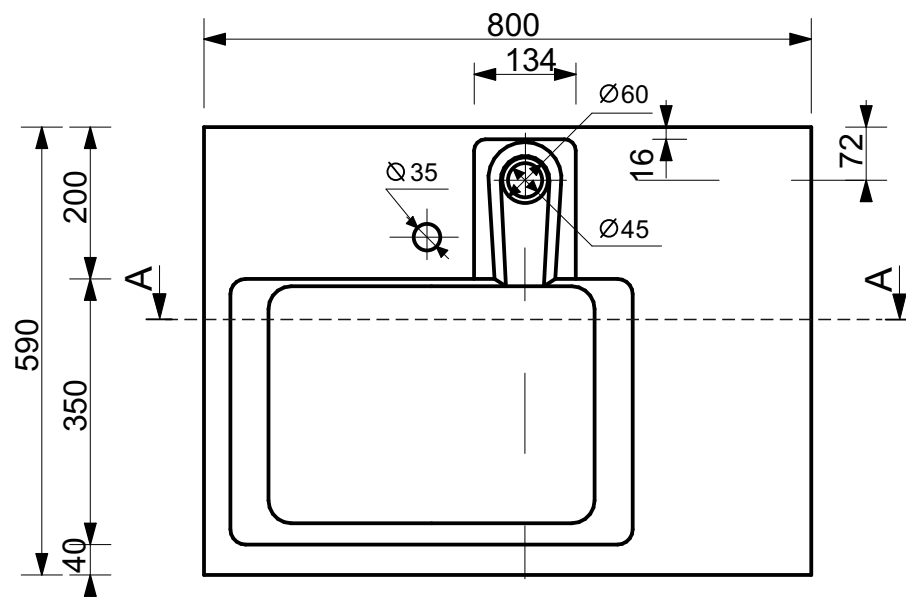

ЭСТЕТ

г. Кострома, ул. Московская д. 105
тел. 8 (4942) 33 61 71

РАКОВИНА "Рига" 800X590 (левая)

ПРОИЗВОДСТВО ИЗДЕЛИЙ ИЗ ЛИТЬЕВОГО МРАМОРА

*Допустимое отклонение линейных размеров ± 5 мм

ООО "ЭСТЕТ"