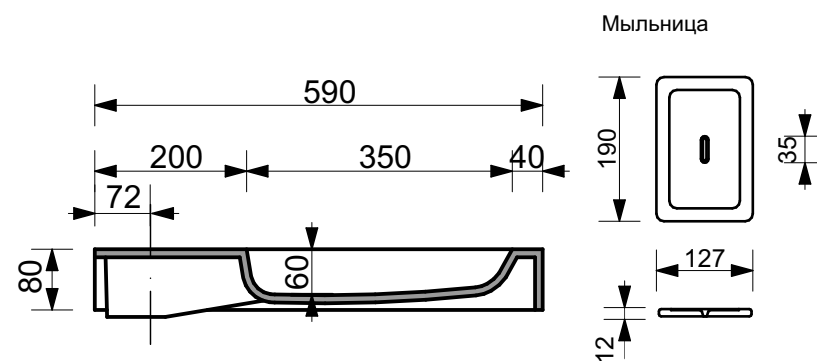

ЭСТЕТ

г. Кострома, ул. Московская д. 105
тел. 8 (4942) 33 61 71

РАКОВИНА "Рига" 800X590 (левая)

ПРОИЗВОДСТВО ИЗДЕЛИЙ ИЗ ЛИТЬЕВОГО МРАМОРА

*Допустимое отклонение линейных размеров ± 5 мм

ООО "ЭСТЕТ"