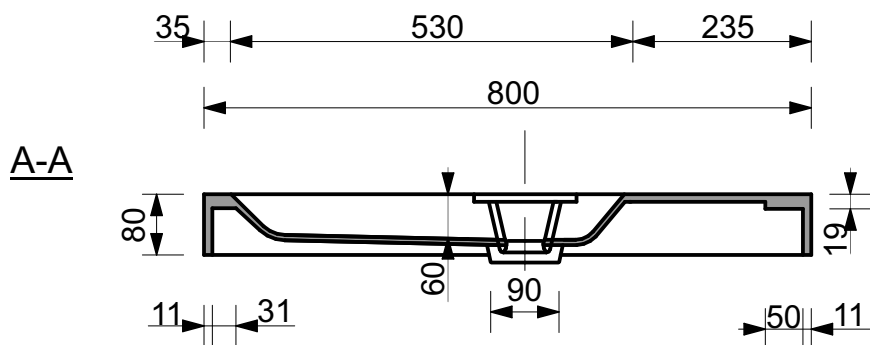

ЭСТЕТ

г. Кострома, ул. Московская д. 105
тел. 8 (4942) 33 61 71

РАКОВИНА "Рига" 800X590 (левая)

ПРОИЗВОДСТВО ИЗДЕЛИЙ ИЗ ЛИТЬЕВОГО МРАМОРА

*Допустимое отклонение линейных размеров ± 5 мм

ООО "ЭСТЕТ"